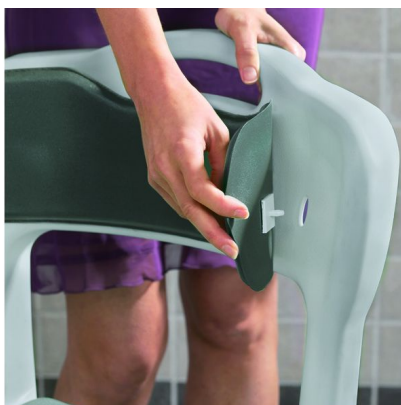

## 1543133 - Support de dos douce Swift - gris - 1 pc

### Déscription

La housse est particulièrement adaptée à une utilisation sous la douche car elle ne devient pas glissante et est chaude au toucher. Nettoyer à 60°C maximum.