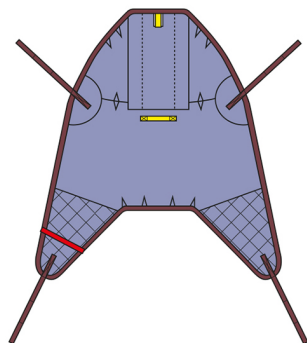

## 1544809 - Sangle universelle avec tête - avec boucles - M - 1 pc

### Déscription

Une toile universelle avec des boucles, un appui-tête complet et des sections de jambes rembourrées divisées. Cette écharpe convient aux transferts généraux et possède une petite ouverture à des fins hygiéniques, a des nervures amovibles sur le support dorsal. A une capacité de charge maximale de 220 kg, peut être lavé à 85° et peut être séché au sèche-linge à basse température de maximum 50°. L'écharpe est en 100% polyester.

## Spécifications

<b>Marque</b>	Silvalea
<b>Sans latex</b>	Oui
<b>Composition</b>	100% polyéstre
<b>Normes</b>	ISO 13485:2016; ISO 14971:2019; EN 15223-1:2016
<b>Appui-tête</b>	Oui
<b>Fixation sangles</b>	Boucles
<b>Poids maximal de l'adulte</b>	220 kg
<b>Réglementation Européenne</b>	MDR - 2017/745/EU - Classe I
<b>Taille</b>	M
<b>Type d'emballage</b>	Pièce
<b>Type de sangles</b>	Règle télescopique