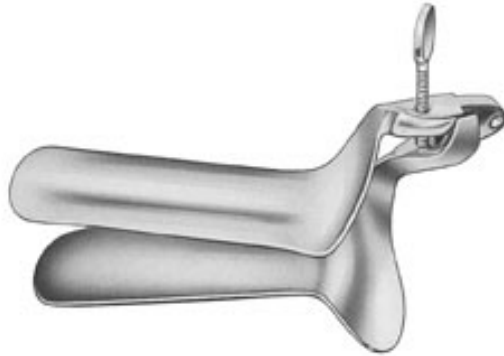

1208512 - Spéculum vaginal Collin - S - 8,5 cm x 3 cm - 1 pc

Déscription

Disponible en différentes tailles, le spéculum vaginal Collin est fabriqué en acier de qualité allemande. Il est doté d'une vis de réglage latérale.

Spécifications

Marque	Nopa
Dimensions du produit	L 3 cm, L 8.5 cm
Qualité instruments	Chirurgical
Réglementation Européenne	MDR - 2017/745/EU - Classe Ir
Taille	S
Type d'emballage	Pièce
Type spéculum vaginal	Collin