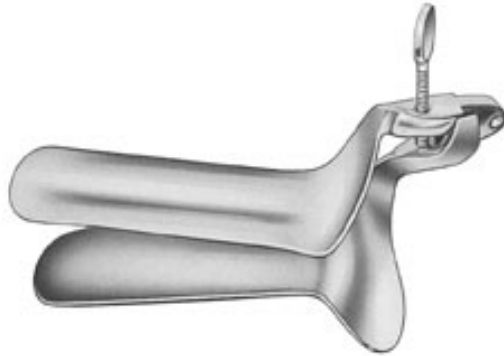

## 1208512 - Spéculum vaginal Collin - S - 8,5 cm x 3 cm - 1 pc

### Déscription

Disponible en différentes tailles, le spéculum vaginal Collin est fabriqué en acier de qualité allemande. Il est doté d'une vis de réglage latérale.

### Spécifications

<b>Marque</b>	Nopa
<b>Dimensions du produit</b>	L 3 cm, L 8.5 cm
<b>sku</b>	1208512
<b>Qualité instruments</b>	Chirurgical
<b>Réglementation Européenne</b>	MDR - 2017/745/EU - Classe Ir
<b>Taille</b>	S
<b>Type d'emballage</b>	Pièce
<b>Type spéculum vaginal</b>	Collin