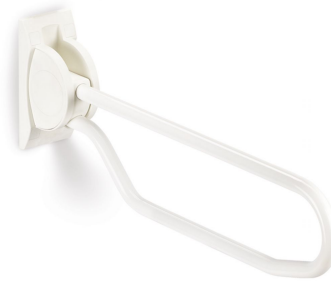

1546254 - Appui rabattable avec plaque murale - blanc - 53 cm - 1 pc

Déscription

Cette barre d'appui pliante pour toilettes offre un soutien non seulement en s'asseyant ou en se levant du siège des toilettes ou de la douche, mais aussi en se déplaçant latéralement, par exemple d'un fauteuil roulant vers les toilettes. Ce support offre donc un appui à la fois dans les positions horizontales et verticales, et ce avec une position de verrouillage fiable. Montage simple directement sur le mur. Version avec la plaque murale en blanc.

Spécifications

Marque	Linido
SKU leverancier	LI2603.3502-02
Catégorie appuis pour toilette	Appuis pour toilette rabattables
Charge horizontale maximale	150 kg
Charge latérale maximale	100 kg
Couleur	Inox poli/blanc
Longueur appui toilette	530 mm
Type d'emballage	Pièce