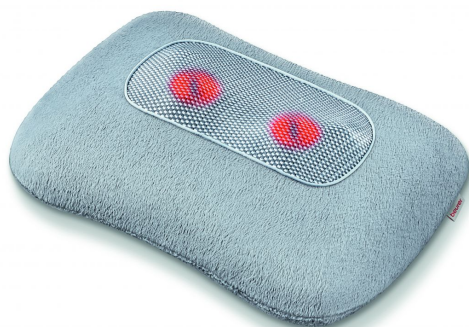

**1543525 - MG 145 coussin de massage shiatsu - 34 x 11 x 23 cm -  
1 pc**

## Déscription

Le coussin de massage universel Shiatsu offre un massage relaxant à domicile, que ce soit pour les épaules, la nuque, le dos ou les jambes. La détente est garantie avec l'oreiller qui a une fonction lumière et chaleur. Dispose de 4 têtes de massage Shiatsu, tourne par paires et est composé en matériau micropolaire doux. La housse est amovible et lavable en machine à basse température de 30°.

## Spécifications

<b>Marque</b>	Beurer
<b>Dimensions du produit</b>	L 23 cm, H 11 cm, L 31 cm
<b>SKU leverancier</b>	64404
<b>Puissance</b>	12 W
<b>Fonction de chaleur</b>	Oui
<b>Chaleur infrarouge</b>	Non
<b>Programmes de massage</b>	1
<b>Nombre de fonctions</b>	2
<b>Nombre de têtes de massage</b>	4
<b>Alimentation</b>	Alimentation secteur
<b>Type d'emballage</b>	Pièce