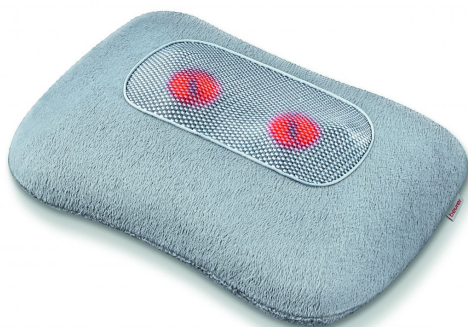

**1543525 - MG 145 coussin de massage shiatsu - 34 x 11 x 23 cm -
1 pc**

Déscription

Le coussin de massage universel Shiatsu offre un massage relaxant à domicile, que ce soit pour les épaules, la nuque, le dos ou les jambes. La détente est garantie avec l'oreiller qui a une fonction lumière et chaleur. Dispose de 4 têtes de massage Shiatsu, tourne par paires et est composé en matériau micropolaire doux. La housse est amovible et lavable en machine à basse température de 30°.

Spécifications

Marque	Beurer
Dimensions du produit	L 23 cm, H 11 cm, L 31 cm
SKU leverancier	64404
Puissance	12 W
Fonction de chaleur	Oui
Chaleur infrarouge	Non
Programmes de massage	1
Nombre de fonctions	2
Nombre de têtes de massage	4
sku	1543525
Alimentation	Alimentation secteur
Type d'emballage	Pièce