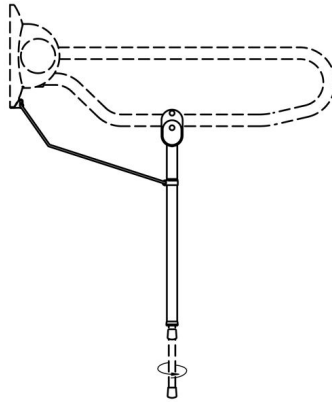

1546380 - Pied support appui rabattable - inox poli - 1 pc

Déscription

Pied support appui rabattable pour console pliante, composé d'un pied auxiliaire réglable, d'une entretoise et d'un bloc de serrage. Réglable en hauteur en continu, peut également être monté ultérieurement sur la console pliante LI2603.3xx, ne s'applique pas à la console pliante LI2603.350, une charge maximale 150 kg.

Spécifications

Marque	Linido
SKU leverancier	LI2614.3002-00
Catégorie appuis pour toilette	Accessoires pour appui toilette
Type d'emballage	Pièce