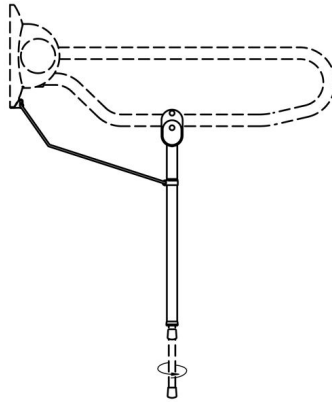

1546380 - Pied support appui rabattable - inox poli - 1 pc

Déscription

Pied support appui rabattable pour console pliante, composé d'un pied auxiliaire réglable, d'une entretoise et d'un bloc de serrage. Réglable en hauteur en continu, peut également être monté ultérieurement sur la console pliante LI2603.3xx, ne s'applique pas à la console pliante LI2603.350, une charge maximale 150 kg.

Spécifications

Marque	Linido
SKU leverancier	LI2614.3002-00
sku	1546380
Catégorie appuis pour toilette	Accessoires pour appui toilette
Type d'emballage	Pièce