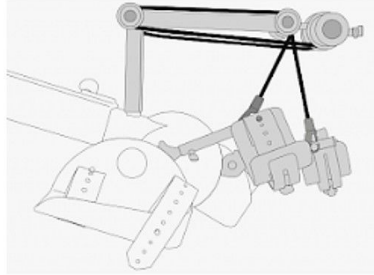

1553467 - Guide jambes Traincare Comfort enfants pour MOTomed Letto 2 - version enfants

Déscription

Guides jambes TrainCare confort avec protection des genoux ajustable, fait pour les enfants

- Pour un guidage et un maintien sûrs des jambes, évite les mouvements latéraux des jambes non intentionnels
- Evite une extension trop forte et le blocage des articulations des genoux
- Réglage de la flexion du genou individuel
- Guides jambes avec appui pour mollets plastifié et élastiques désinfectable
- Fixation agréable à l'aide de sangles velcro