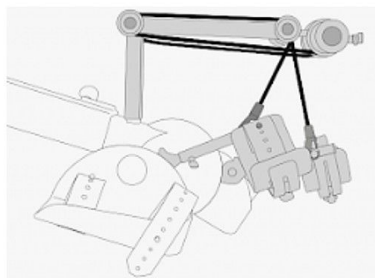

## 1553467 - Guide jambes Traincare Comfort enfants pour MOTomed Letto 2 - version enfants

### Déscription

Guides jambes TrainCare confort avec protection des genoux ajustable, fait pour les enfants

- Pour un guidage et un maintien sûrs des jambes, évite les mouvements latéraux des jambes non intentionnels
- Evite une extension trop forte et le blocage des articulations des genoux
- Réglage de la flexion du genou individuel
- Guides jambes avec appui pour mollets plastifié et élastiques désinfectable
- Fixation agréable à l'aide de sangles velcro