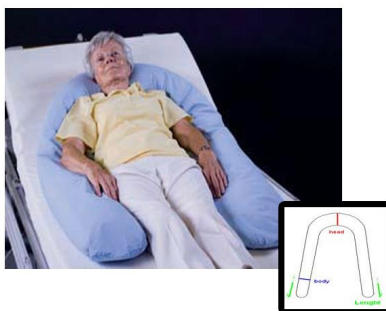

## 1543931 - Housse pour coussin de Positionnement Long - 26 x 35 cm x 280 cm - 1 pc

### Déscription

Housse amovible en coton et lavable en machine.