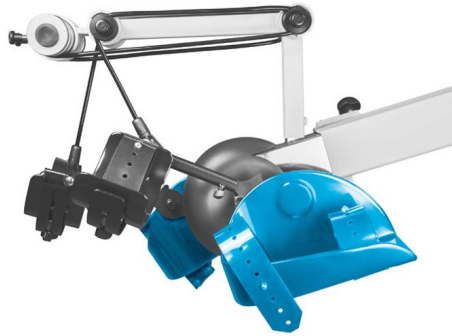

1553470 - Semelles de sécurité pour pieds avec revêtement plastifié (paire, manivelles incluses)

Déscription

Accessoires MOTomed Letto.

Caractéristiques

- Sangles de fixation, d'une largeur de 5 cm, en matériel polyuréthane
- Permet une désinfection facile et efficace

Spécifications

Marque MOTomed

Type d'emballage Paire