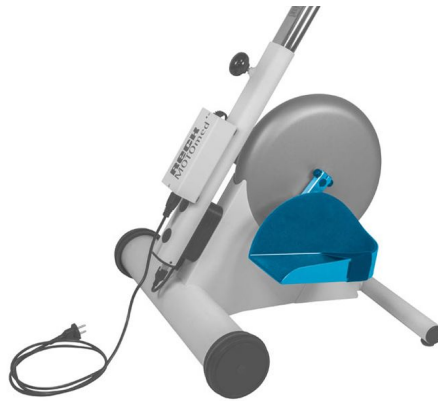

1553495 - Pédales de sécurité pour MOTomed Viva

Déscription

Pédales de sécurité avec manivelle de pédalier

- Pédales métalliques solides, rembourrées et antidérapantes
- Avec une haute bordure de sécurité du côté de la manivelle
- Fixation sûre des pieds à l'aide de sangles velcro au niveau de la cheville et des orteils
- Largeur 12,5cm et longueur 24,3cm
- Rayon de pédalage réglable à deux positions: 7,0cm et 12,5cm

Spécifications

Marque MOTomed

Type d'emballage Paire