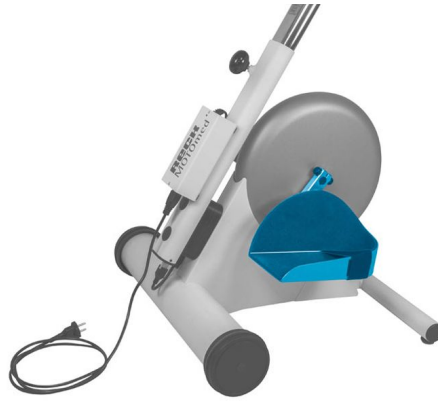

1553495 - Pédales de sécurité pour MOTomed Viva

Déscription

Pédales de sécurité avec manivelle de pédalier

- Pédales métalliques solides, rembourrées et antidérapantes
- Avec une haute bordure de sécurité du côté de la manivelle
- Fixation sûre des pieds à l'aide de sangles velcro au niveau de la cheville et des orteils
- Largeur 12,5cm et longueur 24,3cm
- Rayon de pédalage réglable à deux positions: 7,0cm et 12,5cm

Spécifications

| | |
|-------------------------|---------|
| Marque | MOTomed |
| sku | 1553495 |
| Type d'emballage | Paire |