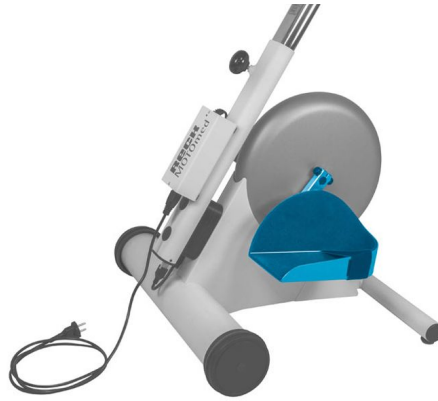

## 1553495 - Pédales de sécurité pour MOTomed Viva

### Déscription

Pédales de sécurité avec manivelle de pédalier

- Pédales métalliques solides, rembourrées et antidérapantes
- Avec une haute bordure de sécurité du côté de la manivelle
- Fixation sûre des pieds à l'aide de sangles velcro au niveau de la cheville et des orteils
- Largeur 12,5cm et longueur 24,3cm
- Rayon de pédalage réglable à deux positions: 7,0cm et 12,5cm

### Spécifications

**Marque** MOTomed

**Type d'emballage** Paire