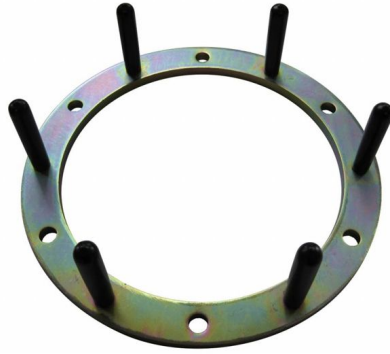

1003867 - Anneau d'ancrage pour lampe d'examen LED modèle plafonnier - 1 pc

Déscription

Anneau d'ancrage TK 270 pour les modèles Mach

Spécifications

Marque	Dr. Mach
Catégorie de lampe de recherche	Lampe d'examen
Type d'emballage	Pièce