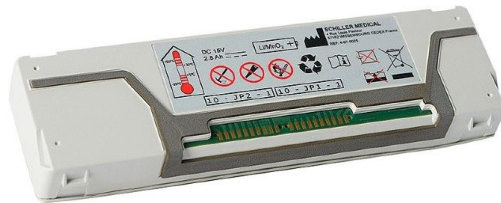

## 1541038 - Pack batterie FRED PA-1 - batterie Lithium non-rechargeable

### Déscription

La batterie de 6 ans de Schiller est spécialement conçue pour le défibrillateur FRED PA-1. Il a une autonomie de 6 ans en veille et dispose d'une puissance suffisante pour plus de 140 chocs ou 6 heures d'utilisation continue. Li-MnO<sub>2</sub> de 2 800 mAh (15 V).