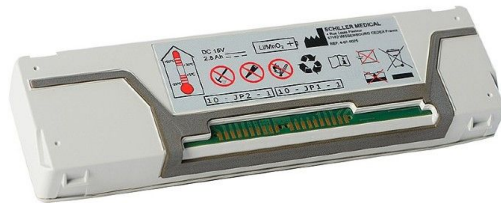

1541038 - Pack batterie FRED PA-1 - batterie Lithium non-rechargeable

Déscription

La batterie de 6 ans de Schiller est spécialement conçue pour le défibrillateur FRED PA-1. Il a une autonomie de 6 ans en veille et dispose d'une puissance suffisante pour plus de 140 chocs ou 6 heures d'utilisation continue. Li-MnO₂ de 2 800 mAh (15 V).