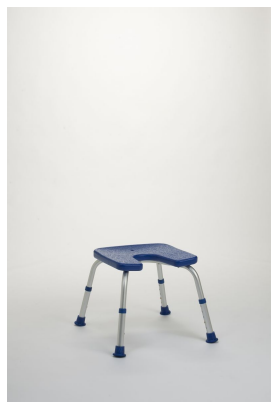

## 1512846 - Tabouret de douche avec découpe d'hygiène - bleu - 50 x 52 cm - 1 pc

### Déscription

Le tabouret de douche Sidney a une couche supérieure antidérapante, ce qui le rend idéal pour une utilisation dans la salle de bain ou dans d'autres environnements humides. L'évidement hygiénique facilite l'hygiène intime et l'utilisation des toilettes. Les jambes ont des caoutchoucs spécialement conçus aux extrémités qui adhèrent à la surface pour fournir une sécurité et une stabilité suffisantes sur les surfaces glissantes. Sidney est réglable en hauteur en fonction de la taille du corps. Le tabouret a une capacité de charge maximale de 150 kg.

### Spécifications

<b>Marque</b>	Vermeiren
<b>Dimensions du produit</b>	L 50 cm, H 34 cm, L 52 cm
<b>SKU leverancier</b>	8001769
<b>Couleur</b>	Bleu
<b>Réglementation Européenne</b>	MDR - 2017/745/EU - Classe I
<b>Type d'emballage</b>	Pièce