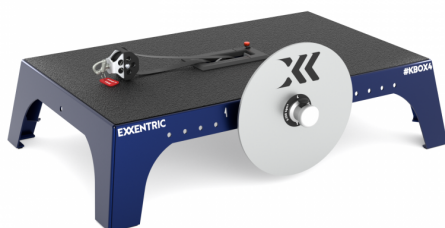

1560201 - kBox4 Pro Platform

Déscription

Le modèle kBox premium est le plus polyvalent et offre la plus grande surface de performance. Pour les équipes sportives, les clubs de fitness et les séances de rééducation ou de kinésithérapie.

- La plus grande surface d'entraînement
- Pour les professionnels
- Entraînement avec 1-4 Flywheel
- Inertie jusqu'à 0,280 kgm²
- kMètre intégré
- Poids : 15,5 kg
- Couleur: Midnight Blue

Spécifications