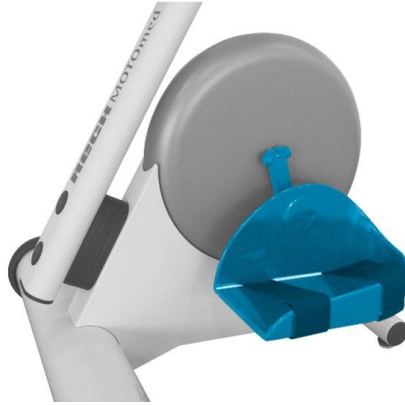

1553463 - Pédales plastifiées pour MOTomed Viva - Retrofit

Déscription

Pédales de sécurité plastifiées avec manivelles de pédalier - Kit de montage ultérieur

- Recommandé pour l'utilisation dans entre autres cliniques et maisons de retraite
- Pédales métalliques solides, entièrement revêtue de PVC souple facile à désinfecter
- Avec une haute bordure de sécurité du côté de la manivelle
- Fixation sûre des pieds à l'aide de sangles velcro
- Réglage du rayon de pédalage à deux positions: 7,0cm et 12,5cm

Spécifications

Marque

MOTomed

Type d'emballage

Paire