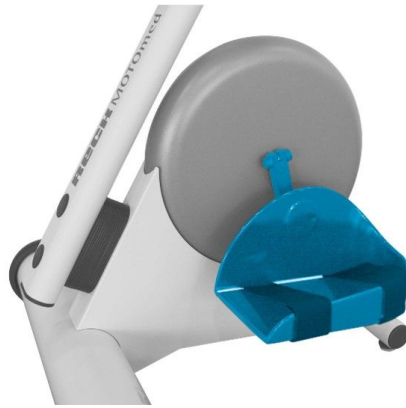

## 1553463 - Pédales plastifiées pour MOTomed Viva - Retrofit

### Déscription

Pédales de sécurité plastifiées avec manivelles de pédalier - Kit de montage ultérieur

- Recommandé pour l'utilisation dans entre autres cliniques et maisons de retraite
- Pédales métalliques solides, entièrement revêtue de PVC souple facile à désinfecter
- Avec une haute bordure de sécurité du côté de la manivelle
- Fixation sûre des pieds à l'aide de sangles velcro
- Réglage du rayon de pédalage à deux positions: 7,0cm et 12,5cm