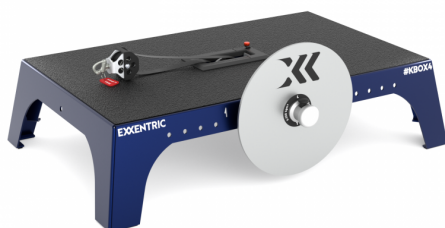

1605556 - Exxentric kBox5 Pro Platform - bleu nuit

Déscription

Le modèle kBox premium est le plus polyvalent et offre la plus grande surface de performance. Pour les équipes sportives, les clubs de fitness et les séances de rééducation ou de kinésithérapie.

- La plus grande surface d'entraînement
- Pour les professionnels
- Entraînement avec 1-4 Flywheel
- Inertie jusqu'à 0,280 kgm²
- kMètre intégré
- Poids : 15,5 kg
- Couleur: Midnight Blue

Spécifications