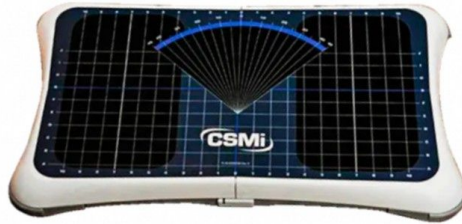

1551916 - HUMAC Balance System

Déscription

Le Humac Balance est un plateau d'équilibre et de mesure de forces avec testing et exercices ludiques.

En couplant le logiciel d'équilibre HUMAC avec la planche d'équilibre la plus populaire de l'industrie du jeu, CSMi offre au secteur de la rééducation le système d'équilibre, informatisé, le plus puissant. Ses performances vous sont proposées au prix le plus abordable du marché notamment en cabinet privé.

Caractéristiques

Le système d'équilibre HUMAC comprend les routines de mesure et d'entraînement suivantes:

- Mouvement aléatoire
- Limites de stabilité
- M-CTSIB. Test yeux ouverts/fermés sur plateforme ferme ou instable
- Centre de pression
- Mises en charge. Idéal pour post intervention chirurgicale avec mise en charge progressive
- Répartition des appuis
- Rapport complet des performances