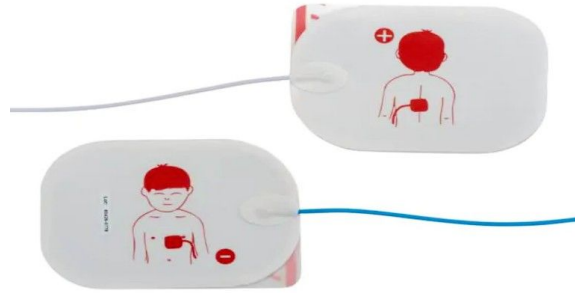

SCB22155057 - Schiller Defipads enfants - FRED EASYPORT/APLC/APLC2/Touch 7/PA-1

Déscription

Électrodes pédiatriques pour Schiller FRED EasyPort, AT-101 EASY, APLC, APLC2 et Touch 7.

Spécifications

Marque	Schiller
sku	SCB22155057
Type d'emballage	Pièce