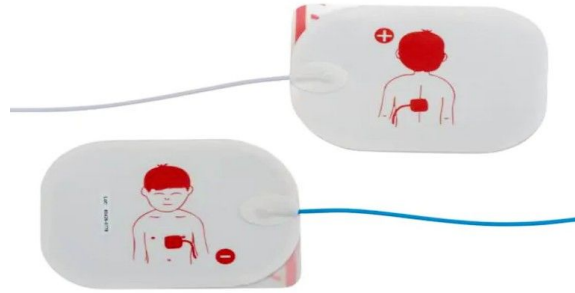

## SCB22155057 - Schiller Defipads enfants - FRED EASYPORT/APLC/APLC2/Touch 7/PA-1

### Déscription

Électrodes pédiatriques pour Schiller FRED EasyPort, AT-101 EASY, APLC, APLC2 et Touch 7.