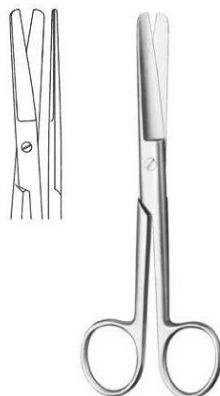

**1005111 - Ciseaux standard - droits - émoussé/émoussé - 14 cm -  
1 pc**

## Déscription

Ciseaux de traitement à extrémité rectiligne avec deux lames émoussées.

## Spécifications

<b>Marque</b>	Griffioen
<b>Dimensions du produit</b>	L 14 cm
<b>Composition</b>	Acier inoxydable
<b>sku</b>	1005111
<b>Normes</b>	ISO 13485:2016
<b>Forme des instruments</b>	Droit
<b>Point des instruments</b>	Emoussé - Emoussé
<b>Qualité instruments</b>	Standard
<b>Réglementation Européenne</b>	MDD - 93/42/EEC - Classe I
<b>Type d'emballage</b>	Pièce
<b>Type de ciseaux</b>	Ciseau standard