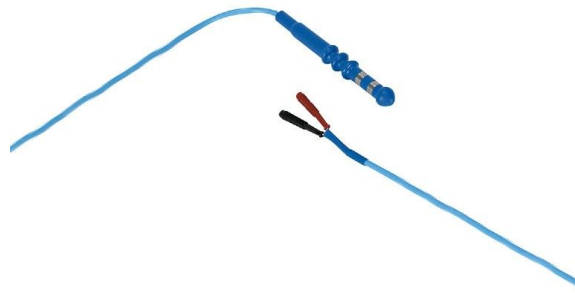

1552300 - Electrode anale - 2 anneaux avec câble fixe - fiche femelle 2 mm

Déscription

Electrode anale avec câble fixe, connecteur femelle de 2 mm, à utiliser avec un câble séparé.

Spécifications

Marque	Enraf-Nonius
sku	1552300
Réglementation Européenne	MDD - 93/42/EEC - Classe IIa
Type d'emballage	Pièce