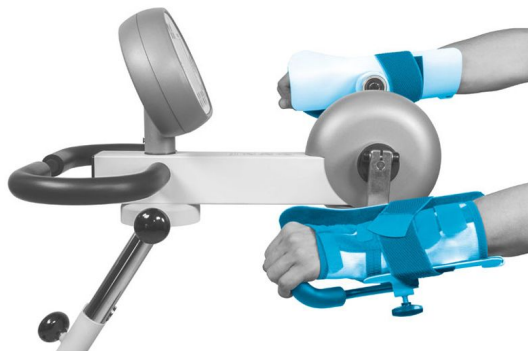

## 1553505 - Semelles pour avant-bras (L) pour MOTomed Viva - 1 pc

### Déscription

Semelles pour avant-bras avec manchettes **MOTomed**

#### Avantages

- Forme ergonomique et recouvert de mousse, longueur de 28,0 cm
- Pour la fixation et le guidage des bras lors de fortes paralysies
- S'adapte au mouvement naturel, possibilité de faire des mouvements latéraux avec les avant-bras
- Livré de série avec la barre transversale référence 74-1-560-000, possibilité de choisir un autre appui sans supplément de prix (voir accessoires optionnels)