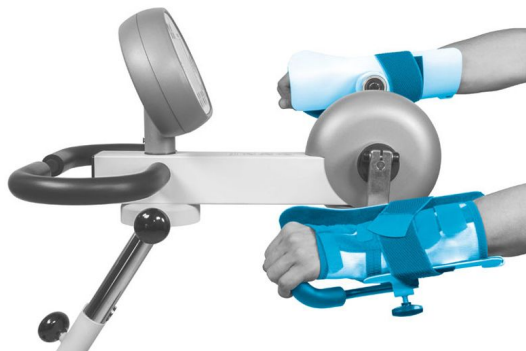

1553505 - Semelles pour avant-bras (L) pour MOTomed Viva - 1 pc

Déscription

Semelles pour avant-bras avec manchettes **MOTomed**

Avantages

- Forme ergonomique et recouvert de mousse, longueur de 28,0 cm
- Pour la fixation et le guidage des bras lors de fortes paralysies
- S'adapte au mouvement naturel, possibilité de faire des mouvements latéraux avec les avant-bras
- Livré de série avec la barre transversale référence 74-1-560-000, possibilité de choisir un autre appui sans supplément de prix (voir accessoires optionnels)

Spécifications

Marque	MOTomed
Type d'emballage	Paire