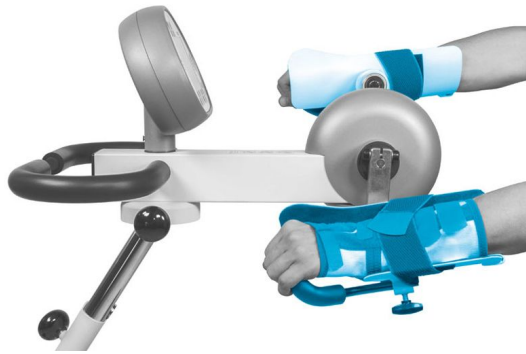

1553505 - Semelles pour avant-bras (L) pour MOTomed Viva - 1 pc

Déscription

Semelles pour avant-bras avec manchettes **MOTomed**

Avantages

- Forme ergonomique et recouvert de mousse, longueur de 28,0 cm
- Pour la fixation et le guidage des bras lors de fortes paralysies
- S'adapte au mouvement naturel, possibilité de faire des mouvements latéraux avec les avant-bras
- Livré de série avec la barre transversale référence 74-1-560-000, possibilité de choisir un autre appui sans supplément de prix (voir accessoires optionnels)

Spécifications

Marque	MOTomed
sku	1553505
Type d'emballage	Paire