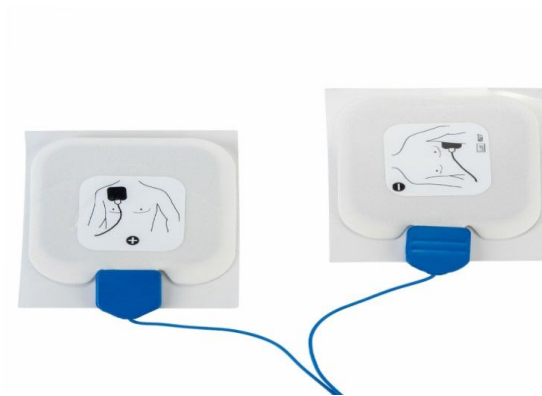

## SCB22155056 - Schiller Defipads adultes - FRED EASYPORT/AT-101EASY/APLC/APLC2/Touch 7

### Déscription

Électrodes adultes pour défibrillateur Schiller FRED EasyPort, AT-101 EASY, APLC, APLC2 et Touch 7.