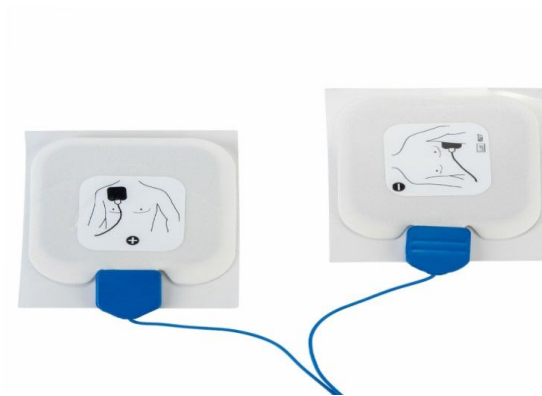

SCB22155056 - Schiller Defipads adultes - FRED EASYPORT/AT-101EASY/APLC/APLC2/Touch 7

Déscription

Électrodes adultes pour défibrillateur Schiller FRED EasyPort, AT-101 EASY, APLC, APLC2 et Touch 7.

Spécifications