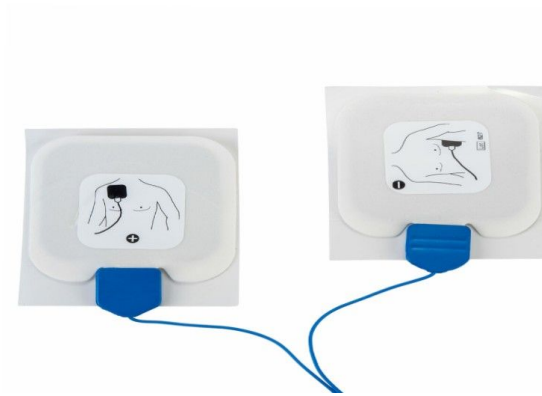

SCB22155056 - Schiller Defipads adultes - FRED EASYPORT/AT-101EASY/APLC/APLC2/Touch 7

Déscription

Électrodes adultes pour défibrillateur Schiller FRED EasyPort, AT-101 EASY, APLC, APLC2 et Touch 7.

Spécifications