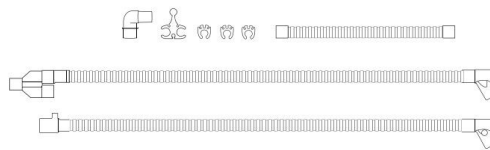

1558523 - Adult heated circuit with dry gas line - dual-limb - 5' - 1 x 10 pcs

Déscription

Les circuits chauffants AirLife pour adultes sont équipés de tubes légers et flexibles. Leur technologie de fil et leur conception structurée en spirale permettent de réduire la condensation et de fournir un taux d'humidité idéal.

Spécifications

Marque	Airlife
sku	1558523
Type d'emballage	Boîte
Type beademing	Ventilation non invasive