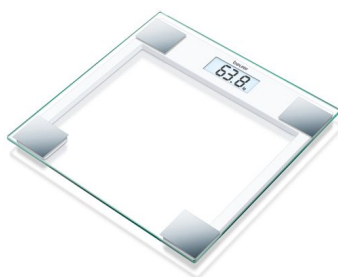

## 1543467 - Balance digitale en verre GS14 - 150 kg - 1 pc

### Déscription

La balance en verre de sécurité séduit par son design élégant. Avec écran LCD, technologie de mise en marche (démarrage rapide), arrêt automatique après une longue période d'inactivité et indicateur de surcharge.

## Spécifications

<b>Marque</b>	Beurer
<b>Mémoire</b>	Non
<b>Code CNK</b>	CNK 3058-922
<b>Calibré</b>	Non
<b>Poids max.</b>	150 kg
<b>Avec tige de mesure</b>	Non
<b>Indication de l'IMC</b>	Non
<b>Taxe Bebat</b>	0.06 EUR
<b>Fonction de mise en marche automatique</b>	Oui
<b>Fonction d'arrêt automatique</b>	Oui
<b>Classe pèse personnes</b>	n/a
<b>Gradation pèse-personnes</b>	100 g
<b>Réglementation Européenne</b>	2014/30/EU
<b>Type d'emballage</b>	Pièce
<b>Type d'échelle</b>	Pèse-personnes plats numériques