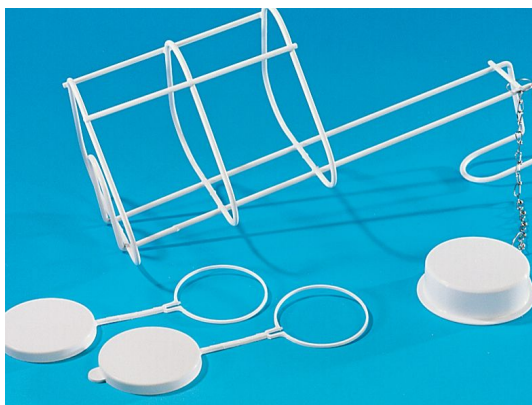

1543631 - Porte urinal pour le lit - blanc - 1 pc

Déscription

Un support d'urinoir pour urinoir et brosse. Le crochet permet de fixer facilement le support au lit.

Spécifications

| | |
|-------------------------|-------------------------------------|
| Composition | Matière synthétique avec revêtement |
| Code CNK | CNK 1680-347 |
| Couleur | Blanc |
| Type d'emballage | Pièce |