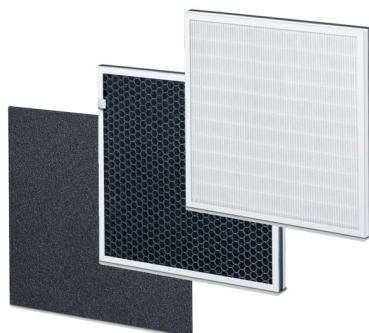

1574808 - Set filtre purificateur d'air LR 310- 300

Spécifications

Marque

Beurer

Type d'emballage

Pièce