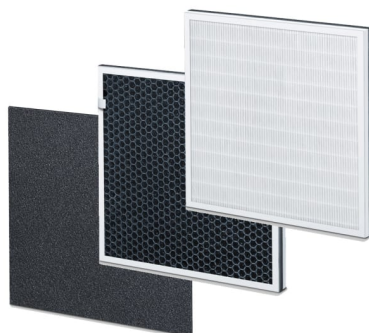

## 1574808 - Set filtre purificateur d'air LR 310- 300