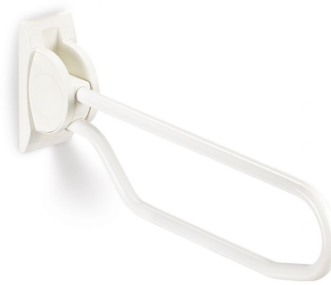

1546255 - Appui rabattable 53 cm - blanc - 1 pc

Déscription

Cette barre d'appui pliante pour toilettes offre un soutien non seulement en s'asseyant ou en se levant du siège des toilettes ou de la douche, mais aussi en se déplaçant latéralement, par exemple d'un fauteuil roulant vers les toilettes. Ce support offre donc un appui à la fois dans les positions horizontales et verticales, et ce avec une position de verrouillage fiable. Montage facile directement sur le mur. Version avec revêtement blanc intégral.

Spécifications

Marque	Linido
SKU leverancier	LI2603.3504-02
Catégorie appuis pour toilette	Appuis pour toilette rabattables
Charge horizontale maximale	150 kg
Charge latérale maximale	100 kg
Couleur	Blanc
Longueur appui toilette	530 mm
Matériel	Inox époxy
Type d'emballage	Pièce