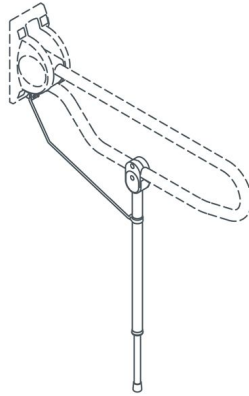

1546379 - Pied support appui rabattable - anthracite - 1 pc

Déscription

Recommandé en cas de doute sur la solidité du mur. Composé d'un pied auxiliaire réglable, d'une entretoise et d'un bloc de serrage. Réglable en hauteur en continu pour s'adapter à la hauteur du support (du sol au sommet du tube supérieur 700 mm à 850 mm).

Spécifications

Marque	Linido
SKU leverancier	LI2614.3001-11
sku	1546379
Catégorie appuis pour toilette	Accessoires pour appui toilette
Type d'emballage	Pièce