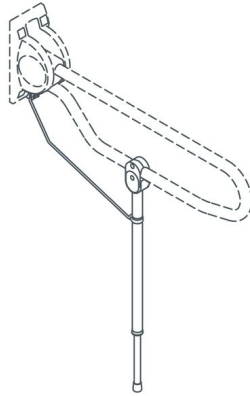

1546379 - Pied support appui rabattable - anthracite - 1 pc

Déscription

Recommandé en cas de doute sur la solidité du mur. Composé d'un pied auxiliaire réglable, d'une entretoise et d'un bloc de serrage. Réglable en hauteur en continu pour s'adapter à la hauteur du support (du sol au sommet du tube supérieur 700 mm à 850 mm).

Spécifications

Marque	Linido
SKU leverancier	LI2614.3001-11
Catégorie appuis pour toilette	Accessoires pour appui toilette
Type d'emballage	Pièce