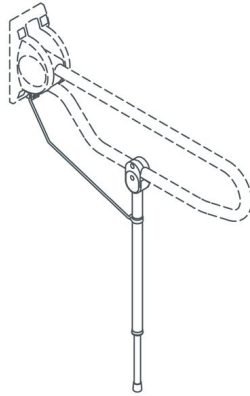

## 1546379 - Pied support appui rabattable - anthracite - 1 pc

### Déscription

Recommandé en cas de doute sur la solidité du mur. Composé d'un pied auxiliaire réglable, d'une entretoise et d'un bloc de serrage. Réglable en hauteur en continu pour s'adapter à la hauteur du support (du sol au sommet du tube supérieur 700 mm à 850 mm).

### Spécifications

<b>Marque</b>	Linido
<b>SKU leverancier</b>	LI2614.3001-11
<b>Catégorie appuis pour toilette</b>	Accessoires pour appui toilette
<b>Type d'emballage</b>	Pièce