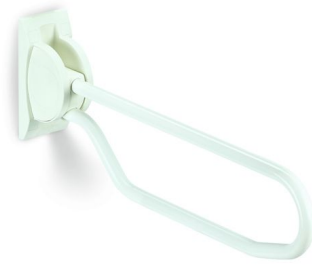

1546270 - Appui rabattable 80 cm - inox - blanc - 1 pc

Déscription

Poignée de toilette pliable, diamètre du tube 28,6 mm, en métal avec revêtement époxy blanc. Charge statique verticale jusqu'à 150 kg, charge statique latérale jusqu'à 100 kg. La plaque de fixation murale est en plastique blanc renforcé de fibre de verre. En position verticale, le support se verrouille automatiquement, de sorte qu'il ne peut pas tomber lorsqu'il est utilisé comme support dans cette position.

Spécifications

Marque	Linido
SKU leverancier	LI2603.3804-02
Catégorie appuis pour toilette	Appuis pour toilette rabattables
Charge horizontale maximale	150 kg
Charge latérale maximale	100 kg
Couleur	Inox/blanc
Longueur appui toilette	800 mm
Matériel	Inox époxyé
Type d'emballage	Pièce