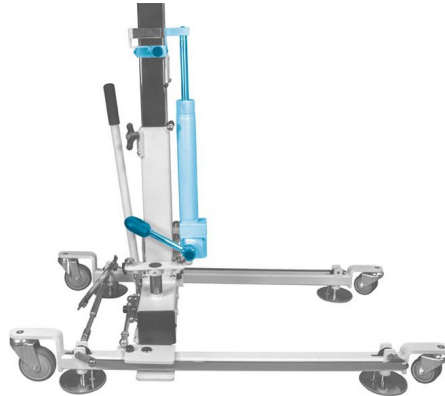

## 1553468 - Ajustement de la hauteur hydraulique pour MOTOmed Letto

### Déscription

Accessoires **MOTOmed** Letto.

#### Avantages

- Pour un réglage confortable et ergonomique de la hauteur

### Spécifications

Marque	MOTOmed
sku	1553468
Type d'emballage	Pièce