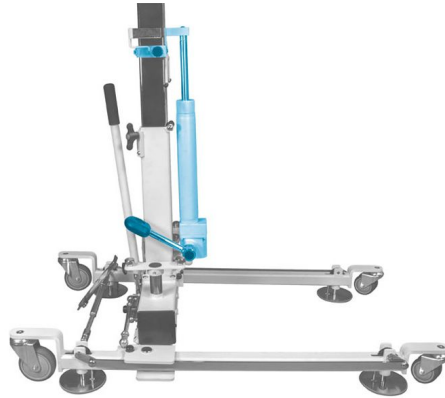

1553468 - Ajustement de la hauteur hydraulique pour MOTOmed Letto

Déscription

Accessoires **MOTOmed** Letto.

Avantages

- Pour un réglage confortable et ergonomique de la hauteur

Spécifications

Marque MOTOmed