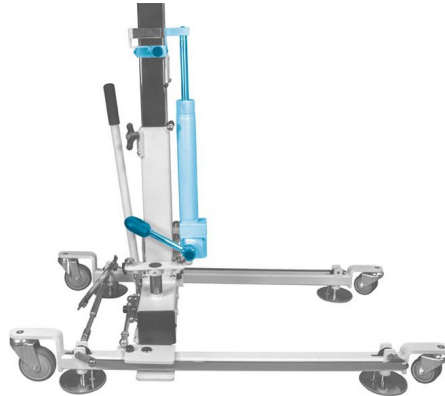

1553468 - Ajustement de la hauteur hydraulique pour MOTomed Letto

Déscription

Accessoires **MOTomed Letto**.

Avantages

- Pour un réglage confortable et ergonomique de la hauteur

Spécifications

Marque MOTomed