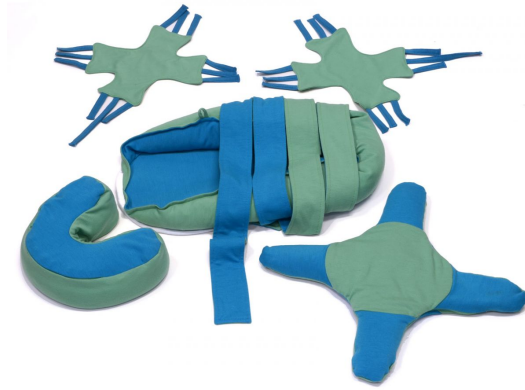

1533299 - Benjamin ComfyNest set - nid taille L - 1 pc

Déscription

Le ComfyNest et ses accessoires sont conçus pour positionner, soutenir et retenir le bébé prématuré ou de faible poids de naissance dans différentes positions. Les produits ComfyNest, ComfyPillow, ComfyStar et ComfyKiss peuvent être utilisés individuellement ou comme un ensemble. Pour un positionnement optimal, nous vous recommandons d'utiliser les quatre produits ci-dessous. L'ensemble complet se compose de ComfyNest, ComfyPillow, ComfyStar et ComfyKiss.

Le ComfyNest est disponible en deux tailles : Small (500 à 1 500 grammes) et Large (1 500 à 2 500 grammes).

Spécifications

Marque	Benjamin Care
SKU leverancier	BCN-001-000_L
Taille	L
Type d'emballage	Pièce