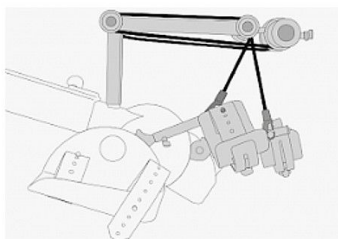

1553466 - Guides jambes Traincare Comfort pour MOTomed Letto

Déscription

MOTomed guides jambes TrainCare confort avec protection des genoux ajustable

Avantages

- Pour un guidage et un maintien sûrs des jambes, évite les mouvements latéraux des jambes non intentionnels
- Evite une extension trop forte et le blocage des articulations des genoux
- Réglage de la flexion du genou individuel
- Guides jambes avec appui pour mollets plastifié et élastiques désinfectable
- Fixation agréable à l'aide de sangles velcro