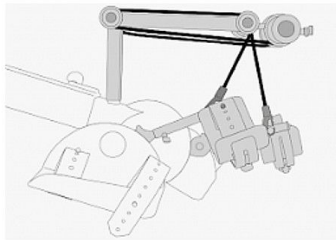

1553466 - Guides jambes Traincare Comfort pour MOTomed Letto

Déscription

MOTomed guides jambes TrainCare confort avec protection des genoux ajustable

Avantages

- Pour un guidage et un maintien sûrs des jambes, évite les mouvements latéraux des jambes non intentionnels
- Evite une extension trop forte et le blocage des articulations des genoux
- Réglage de la flexion du genou individuel
- Guides jambes avec appui pour mollets plastifié et élastiques désinfectable
- Fixation agréable à l'aide de sangles velcro