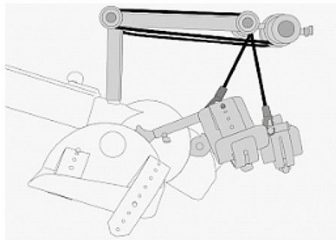

## 1553466 - Guides jambes Traincare Comfort pour MOTomed Letto

### Déscription

MOTomed guides jambes TrainCare confort avec protection des genoux ajustable

#### Avantages

- Pour un guidage et un maintien sûrs des jambes, évite les mouvements latéraux des jambes non intentionnels
- Evite une extension trop forte et le blocage des articulations des genoux
- Réglage de la flexion du genou individuel
- Guides jambes avec appui pour mollets plastifié et élastiques désinfectable
- Fixation agréable à l'aide de sangles velcro