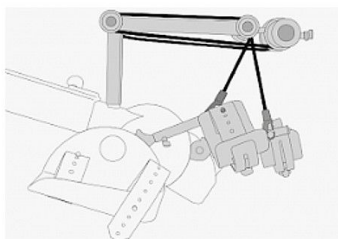

## 1553466 - Guides jambes Traincare Comfort pour MOTomed Letto

### Déscription

MOTomed guides jambes TrainCare confort avec protection des genoux ajustable

#### Avantages

- Pour un guidage et un maintien sûrs des jambes, évite les mouvements latéraux des jambes non intentionnels
- Evite une extension trop forte et le blocage des articulations des genoux
- Réglage de la flexion du genou individuel
- Guides jambes avec appui pour mollets plastifié et élastiques désinfectable
- Fixation agréable à l'aide de sangles velcro