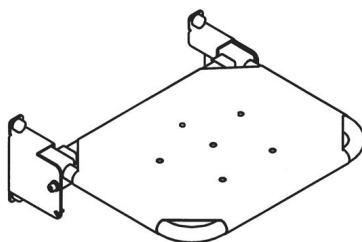

1546216 - Assise de douche courte - inox/blanc - 1 pc

Déscription

L'assise de douche **Linido** court sans accoudoirs ni dossier est idéal pour les petites salles de bains. L'assise de douche peut être facilement repliée après utilisation, libérant ainsi de l'espace pour les déplacements. Il peut être fixé au mur très facilement et en toute sécurité.

Spécifications

Marque	Linido
SKU leverancier	LI2201.0014-02
Accoudoirs	Non
Dossier	Non
Pliable	Oui
Profondeur du siège	41.5 cm
Largeur du siège	45 cm
Composition	Inox époxé
sku	1546216
Catégorie assise de douche	Assises de douche
Couleur	Inox/blanc
Poids max. de l'utilisateur	150 kg
Type d'emballage	Pièce