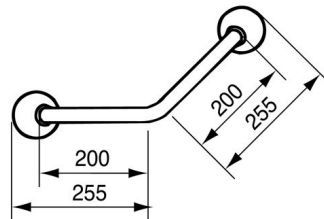

## 1546299 - Gebogen wandbeugel 45° - 20 x 20 cm- RVS gepolijst/wit - 1 st

### Beschrijving

De wandbeugel 45° wordt aanbevolen voor gebruik bij douche of bad. Het horizontale deel van de beugel biedt steun tijdens het staan onder de douche en tijdens transfers. Het verticale deel vormt, in combinatie met een douchekophouder, een veilige glijstang die ook steun biedt. Door de lengte van het verticale gedeelte is de douchekophouder voldoende verstelbaar voor zowel de staande als zittende gebruiker. Voor de 45°-beugel geldt dat zij eenvoudig te monteren is. De goed bereikbare montagepunten worden na bevestiging afgedekt met kunststof afdekkappen. De 3de flens bij de 45°-beugel waarborgt extra stabiliteit en veiligheid.

### Specificaties

<b>Merk</b>	Linido
<b>SKU leverancier</b>	LI2611.0072-00
<b>Buigingshoek van 60°</b>	Ja
<b>Categorie wandbeugels</b>	Gebogen wandbeugels
<b>Lengte wandbeugel</b>	200 x 200 mm
<b>Materiaal</b>	RVS gepolijst
<b>Type verpakking</b>	Stuk