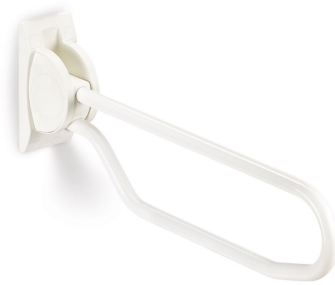

1546273 - Opklapbeugel 90 cm - RVS gepolijst - wit - 1 st

Beschrijving

De opklapbare toiletbeugel van Linido biedt niet alleen steun tijdens het gaan zitten op en opstaan van een toilet of douchezitting, maar ook bij zijwaarts overschuiven, bijvoorbeeld vanuit een (rol)stoel naar het toilet. De beugel is waterbestendig en kan zwaarder belast worden dan bijvoorbeeld een armlegger van een douchezitting.

De beugel kan niet alleen naast het toilet gebruikt worden, maar ook bijvoorbeeld in de douche. De beugel is waterbestendig en kan zwaarder belast worden dan bijvoorbeeld een armlegger van een douchezitting. De gebogen buis begint en eindigt in het klemblok: dit garandeert een sterke en waterdichte constructie.

In neergeklapte toestand wordt de beugel gebruikt voor gaan zitten of opstaan. Tijdens een voorwaartse transfer is het makkelijk om de voorkant vast te grijpen en te houden: door de gebogen dubbele buis glijdt men niet met de handen van de beugel af. Bijkomend voordeel van deze vorm is dat men niet met kleding kan blijven haken.

Door de kenmerkende dubbele buis kan de beugel in opgeklapte stand veilig worden vastgehouden op een gangbare reikafstand zonder vingers af te klemmen of aan de muur te schaven.

De beugel kan eenvoudig gemonteerd worden doordat de vier bevestigingspunten goed bereikbaar zijn. Na installatie worden deze punten afgedekt en weggewerkt, net als alle andere constructiedelen. Dit voorkomt klemgevaar en maakt het tegelijkertijd makkelijker om de beugel schoon te maken.