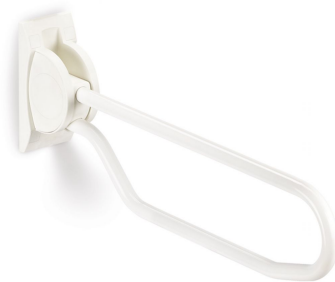

1546258 - Opklapbeugel 60 cm - RVS gepolijst - wit - 1 st

Beschrijving

De opklapbare toiletbeugel van Linido biedt niet alleen steun tijdens het gaan zitten op en opstaan van een toilet of douchezitting, maar ook bij zijwaarts overschuiven, bijvoorbeeld vanuit een (rol)stoel naar het toilet. De beugel is waterbestendig en kan zwaarder belast worden dan bijvoorbeeld een armlegger van een douchezitting.

De beugel kan niet alleen naast het toilet gebruikt worden, maar ook bijvoorbeeld in de douche. De beugel is waterbestendig en kan zwaarder belast worden dan bijvoorbeeld een armlegger van een douchezitting. De gebogen buis begint en eindigt in het klemblok: dit garandeert een sterke en waterdichte constructie.

In neergeklapte toestand wordt de beugel gebruikt voor gaan zitten of opstaan. Tijdens een voorwaartse transfer is het makkelijk om de voorkant vast te grijpen en te houden: door de gebogen dubbele buis glijdt men niet met de handen van de beugel af. Bijkomend voordeel van deze vorm is dat men niet met kleding kan blijven haken.

Door de kenmerkende dubbele buis kan de beugel in opgeklapte stand veilig worden vastgehouden op een gangbare reikafstand zonder vingers af te klemmen of aan de muur te schaven.

De beugel kan eenvoudig gemonteerd worden doordat de vier bevestigingspunten goed bereikbaar zijn. Na installatie worden deze punten afgedekt en weggewerkt, net als alle andere constructiedelen. Dit voorkomt klemgevaar en maakt het tegelijkertijd makkelijker om de beugel schoon te maken.