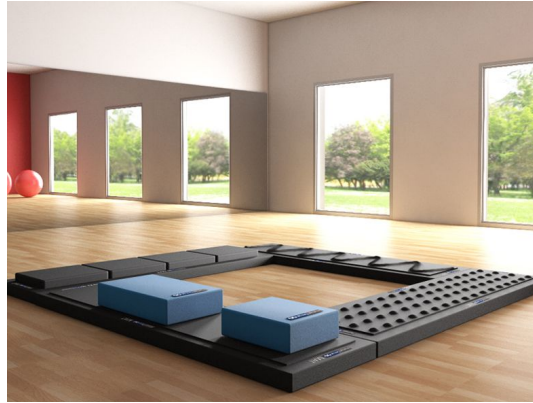

### Beschrijving

De Synergy mattenset van Human Tecar is een combinatie van verschillende oppervlakken bestaande uit diverse materialen die het toelaat de proprioceptie van de voet te verbeteren. De synergy mat stimuleert de plantaire mechanische receptoren, voorkomt mechanische schokken en osteo-articulaire beperkingen en stimuleert het energieverbruik (ongeveer 25%) ten opzichte van oefeningen rechtstreeks op de blote vloer. Het helpt u uw evenwicht, uw coördinatie, uw lenigheid, uw kracht en conditie terug te vinden en te herstellen.

De bedoeling van deze mattenset is om optimale resultaten te bekomen binnen verschillende domeinen en situaties:

- Herstel
- Sport op professioneel niveau
- Sport op amateurniveau
- Overgewicht en obesitas
- Behandelingen van phlebo-lymfologische pathologieën
- Dagelijkse leven

De Synergy Mat vergezelt het lichaam op elke leeftijd door op een aangename en natuurlijke manier te voldoen aan de behoeften, zelfs tijdens de gevoeligste momenten. Bij kinderen, bevordert het de spiergroei door de bewegings- capaciteit en kwaliteit te verhogen. Volwassenen kunnen hun oefeningen optimaliseren door hun doelen sneller en met betere prestaties te bereiken. Voor oudere mensen laat de Synergy mat toe om oefeningen uit te voeren om hun evenwicht te verbeteren en om een correcte motorische functie bij het wandelen te behouden en dit allemaal terwijl het risico op vallen wordt verminderd.