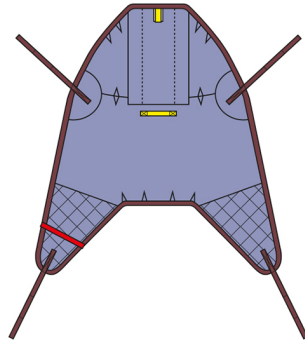

1544809 - Universele tilband met hoofdsteen - met lussen - M - 1 st

Beschrijving

Een universele tilband met lussen, volledige hoofdsteen en verdeelde gewatteerde beendelen. Deze tilband is geschikt voor algemene transfers en heeft een kleine opening voor hygiënische doeleinden, heeft verwijderbare baleinen aan de rugsteun. Heeft een maximum draagkracht van 220 kg, kan gewassen worden op 85° en kan op een lage temperatuur van maximum 50° in de droogkast. De tilband is vervaardigd uit 100% polyester.

Afmetingen schouder omtrek:

Small 86-96 cm
Medium 96-108 cm
Large 108-130 cm
Extralarge 130-144 cm
Extra extralarge 144-160 cm

Afmetingen hoogte:

Small 66-74 cm
Medium 74-80 cm
Large 80-88 cm
Extralarge 88-100 cm
Extra extralarge 96-104 cm

Specificaties

Merk	Silvalea
Latex vrij	Ja
Samenstelling	100% polyester
Normeringen	ISO 13485:2016; ISO 14971:2019; EN 15223-1:2016
Hoofdsteun	Ja
Bevestiging tilbanden	Lussen
Maat	M
Max. gewicht volwassene	220 kg
Type tilband	Transfer tilband
Europese Regelgeving	MDR - 2017/745/EU - Klasse I
Type verpakking	Stuk