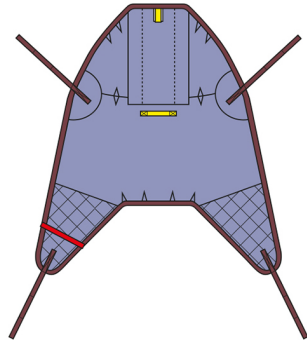

1544809 - Universele tilband met hoofdsteen - met lussen - M - 1 st

Beschrijving

Een universele tilband met lussen, volledige hoofdsteen en verdeelde gewatteerde beendelen. Deze tilband is geschikt voor algemene transfers en heeft een kleine opening voor hygiënische doeleinden, heeft verwijderbare baleinen aan de rugsteun. Heeft een maximum draagkracht van 220 kg, kan gewassen worden op 85° en kan op een lage temperatuur van maximum 50° in de droogkast. De tilband is vervaardigd uit 100% polyester.

Afmetingen schouder omtrek:

Small 86-96 cm
Medium 96-108 cm
Large 108-130 cm
Extralarge 130-144 cm
Extra extralarge 144-160 cm

Afmetingen hoogte:

Small 66-74 cm
Medium 74-80 cm
Large 80-88 cm
Extralarge 88-100 cm
Extra extralarge 96-104 cm

Specificaties

Merk	Silvalea
Latex vrij	Ja
Samenstelling	100% polyester
Normeringen	ISO 13485:2016; ISO 14971:2019; EN 15223-1:2016
Hoofdsteen	Ja
Bevestiging tilbanden	Lussen
Maat	M
Max. gewicht volwassene	220 kg
Type tilband	Transfer tilband
Europese Regelgeving	MDR - 2017/745/EU - Klasse I
Type verpakking	Stuk