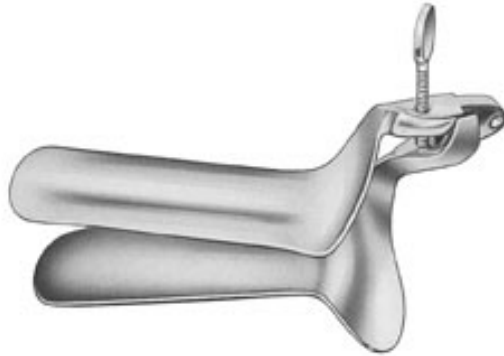

1208512 - Vaginaal speculum Collin - S - 8,5 cm x 3 cm - 1 st

Beschrijving

Het vaginale speculum Collin is verkrijgbaar in verschillende maten en is vervaardigd uit Duits kwaliteitsstaal. Het heeft een laterale verstelschroef.

Specificaties

Merk	Nopa
Product afmetingen	B 3 cm, L 8.5 cm
Kwaliteit instrumenten	Chirurgisch
Maat	S
Type vaginale speculum	Collin
Europese Regelgeving	MDR - 2017/745/EU - Klasse Ir
Type verpakking	Stuk