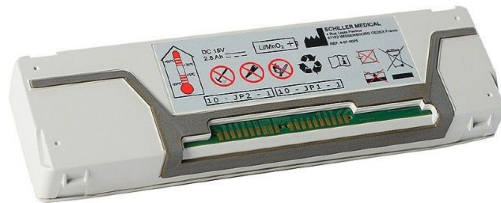

## 1601091 - Schiller Battery pack FRED PA-1 - Niet- oplaadbare Lithium batterij

### Beschrijving

De 6-jarige batterij van Schiller is speciaal ontworpen voor de FRED PA-1 defibrillator. Hij heeft een stand-bytijd van 6 jaar en heeft voldoende vermogen voor meer dan 140 schokken of 6 uur continu gebruik. Li-MnO<sub>2</sub> met 2.800 mAh (15 V).