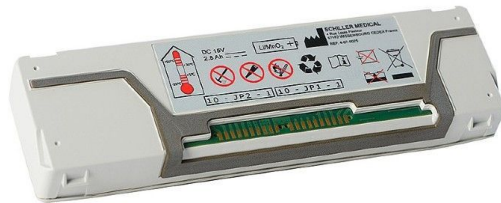

## 1601091 - Schiller Battery pack FRED PA-1 - Niet- oplaadbare Lithium batterij

### Beschrijving

De 6-jarige batterij van Schiller is speciaal ontworpen voor de FRED PA-1 defibrillator. Hij heeft een stand-bytijd van 6 jaar en heeft voldoende vermogen voor meer dan 140 schokken of 6 uur continu gebruik. Li-MnO<sub>2</sub> met 2.800 mAh (15 V).

### Specificaties

<b>Merk</b>	Schiller
<b>sku</b>	1601091
<b>Europese Regelgeving</b>	MDD - 93/42/EEC - Klasse IIb
<b>Type verpakking</b>	Stuk