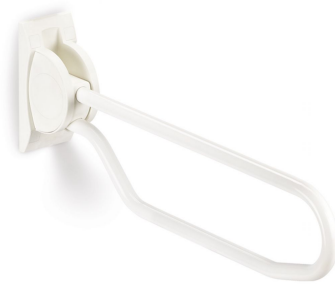

1546254 - Opklapbeugel inox met muurplaat - wit - 53 cm - 1 st

Beschrijving

Deze opklapbare toiletbeugel biedt niet alleen steun tijdens het gaan zitten of opstaan van een toilet of douchezit, maar ook bij zijwaarts verschuiven, bijvoorbeeld vanuit een rolstoel naar het toilet. Deze beugel biedt dus steun in zowel horizontale als verticale positie en dat met een betrouwbare vergrendelingstand. Eenvoudige montage rechtstreeks op de wand. Uitvoering met muurplaat in wit.

Specificaties

Merk	Linido
SKU leverancier	LI2603.3502-02
Categorie toiletsteunen	Opklapbare toiletsteunen
Kleur	RVS gepolijst/wit
Lengte toiletbeugels	530 mm
Maximale horizontale belasting	150 kg
Maximale zijwaartse belasting	100 kg
Type verpakking	Stuk