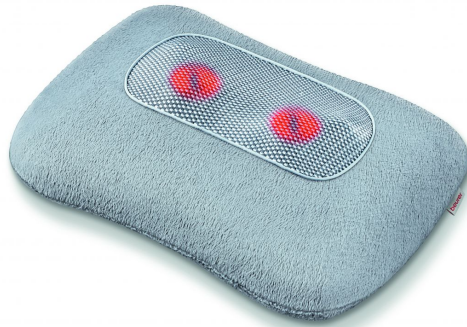

1543525 - MG 145 shiatsu massagekussen - 34 x 11 x 23 cm - 1 st

Beschrijving

Shiatsu universeel massagekussen biedt een ontspannende massage thuis, of het nu gaat om je schouders, nek, rug of benen. Met het kussen dat een licht -en warmte functie heeft is ontspanning gegarandeerd. Heeft 4 Shiatsu massagekoppen, roteert in paar en is vervaardigd uit zacht microfleece materiaal. De hoes kan eraf genomen worden en mag op een lage temperatuur in het wasmachine op 30°.

Specificaties

Merk	Beurer
Product afmetingen	B 23 cm, H 11 cm, L 31 cm
SKU leverancier	64404
Vermogen	12 W
Warmtefunctie	Ja
Infraroodwarmte	Nee
Massage programma's	1
Aantal functies	2
Aantal massagekoppen	4
sku	1543525
Voeding	Netvoeding
Type verpakking	Stuk