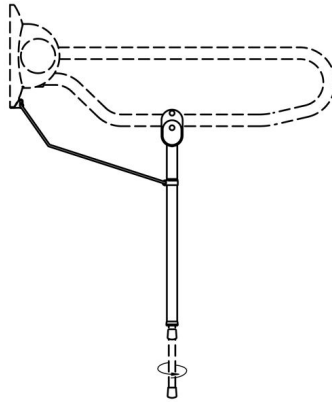

## 1546380 - Hulppootset opklapbeugel - RVS gepolijst - 1 st

### Beschrijving

Hulppootset voor opklapbare beugel dat bestaat uit een verstelbare hulppoot, afstandhouder en klemblok. Is traploos in de hoogte verstelbaar, tevens achteraf te plaatsen op opklapbare beugels LI2603.3xx, *niet toepasbaar op opklapbare beugel LI2603.350*, maximaal belastbaar tot 150 kg.

### Specificaties

<b>Merk</b>	Linido
<b>SKU leverancier</b>	LI2614.3002-00
<b>sku</b>	1546380
<b>Categorie toiletsteunen</b>	Toebehoren toiletbeugels
<b>Type verpakking</b>	Stuk