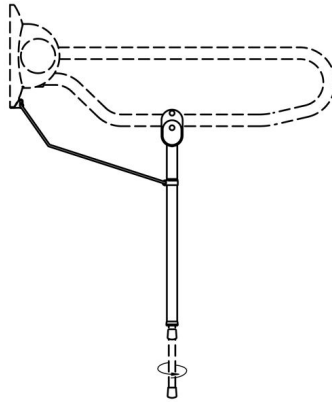

## 1546380 - Hulppootset opklapbeugel - RVS gepolijst - 1 st

### Beschrijving

Hulppootset voor opklapbare beugel dat bestaat uit een verstelbare hulppoot, afstandhouder en klemblok. Is traploos in de hoogte verstelbaar, tevens achteraf te plaatsen op opklapbare beugels LI2603.3xx, *niet toepasbaar op opklapbare beugel LI2603.350*, maximaal belastbaar tot 150 kg.

### Specificaties

<b>Merk</b>	Linido
<b>SKU leverancier</b>	LI2614.3002-00
<b>Categorie toiletsteunen</b>	Toebehoren toiletbeugels
<b>Type verpakking</b>	Stuk