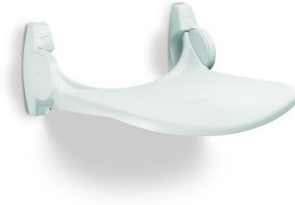

1546217 - Douchezit opklapbaar - wit - 1 st

Beschrijving

Ergonomische opklapbare douchezit in witte kunststof tot 150 kg belastbaar, hulppootset LI 2214.201 aanbevolen bij een gebruikersgewicht > 100 kg, bevestigingsset niet inbegrepen.

Specificaties

Merk	Linido
SKU leverancier	LI2201.2006-02
Samenstelling	Kunststof
Armsteunen	Nee
Rugleuning	Nee
Opklapbaar	Ja
Zitdiepte	40.5 cm
Zitbreedte	45 cm
sku	1546217
Categorie douchezittingen	Douchezittingen
Kleur	Wit
Max. gebruikersgewicht	150 kg
Type verpakking	Stuk