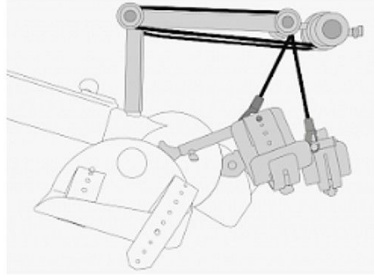

1553467 - Beengeleider Traincare Comfort kids voor MOTomed Letto 2 - kinderversie

Beschrijving

MOTomed TrainCare Comfort kids beengeleiders met verstelbare kniebescherming is speciaal gemaakt voor kinderen

Voordelen

- Voor een veilige begeleiding en ondersteuning van de benen, voorkomt onbedoelde zijwaartse bewegingen van de benen
- Vermijd overstrekking en blokkeren van de kniegewrichten
- Knieflexie individueel instelbaar
- Beengeleiders met plastic gecoate kuitschaal en desinfecteerbare expanders
- Aangename fixatie aan de hand van velcro-banden