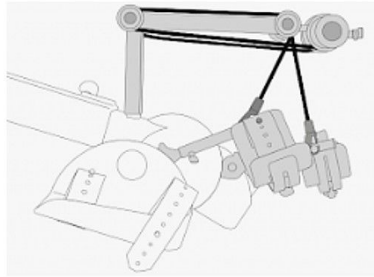

## 1553467 - Beengeleider Traincare Comfort kids voor MOTomed Letto 2 - kinderversie

### Beschrijving

**MOTomed** TrainCare Comfort kids beengeleiders met verstelbare kniebescherming is speciaal gemaakt voor kinderen