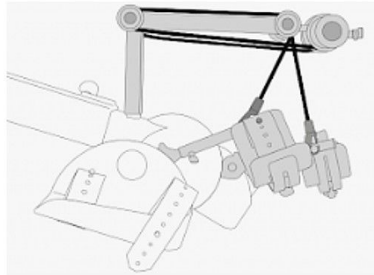

1553467 - Beengeleider Traincare Comfort kids voor MOTomed Letto 2 - kinderversie

Beschrijving

MOTomed TrainCare Comfort kids beengeleiders met verstelbare kniebescherming is speciaal gemaakt voor kinderen

Voordelen

- Voor een veilige begeleiding en ondersteuning van de benen, voorkomt onbedoelde zijwaartse bewegingen van de benen
- Vermijd overstrekking en blokkeren van de kniegewrichten
- Knieflexie individueel instelbaar
- Beengeleiders met plastic gecoate kuitschaal en desinfecteerbare expanders
- Aangename fixatie aan de hand van velcro-banden