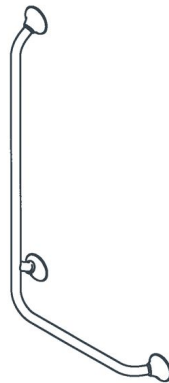

## 1546292 - Gebogen wandbeugel 90° - 50 x 100 cm - RVS gepolijst/wit: rechts - 1 st

### Beschrijving

De wandbeugel 90° wordt aanbevolen voor gebruik bij douche of bad. Het horizontale deel van de beugel biedt steun tijdens het staan onder de douche en tijdens transfers. Het verticale deel vormt, in combinatie met een douchekophouder, een veilige glijstang die ook steun biedt. Door de lengte van het verticale gedeelte is de douchekophouder voldoende verstelbaar voor zowel de staande als zittende gebruiker. Voor de 90°-beugel geldt dat zij eenvoudig te monteren is. De goed bereikbare montagepunten worden na bevestiging afgedekt met kunststof afdekkappen. De 3de flens bij de 90°-beugel waarborgt extra stabiliteit en veiligheid.

### Specificaties

<b>Merk</b>	Linido
<b>SKU leverancier</b>	LI2611.0042-00
<b>Buigingshoek van 60°</b>	Ja
<b>Categorie wandbeugels</b>	Gebogen wandbeugels
<b>Kleur</b>	RVS gepolijst/wit
<b>Lengte wandbeugel</b>	500 x 1000 mm
<b>Materiaal</b>	RVS gepolijst
<b>Type verpakking</b>	Stuk