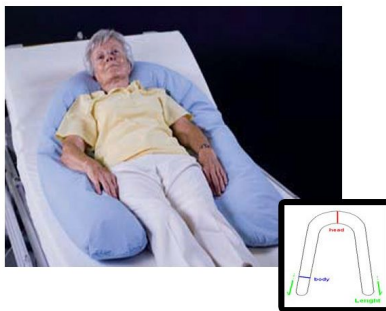

**1543931 - Sloop katoen voor positioneringskussen Lang - 26 x 35
cm x 280 cm - 1 st**

Beschrijving

Afneembare overtrek in katoen en wasbaar in de machine.

Specificaties

Merk	Renol
SKU leverancier	RCM12288
Normeringen	EN ISO 13485:2016; 14971:2012; 10993:2019; 10993-5:2009; 1041:2008; 15223-1:2016; 62366:2008
Samenstelling	Katoen
Kleur sloop	Blauw
Materiaal	Katoen
Merk positioneringsmateriaal	Renol
Wasbaar	60° C
Europese Regelgeving	MDR - 2017/745/EU - Klasse I
Type verpakking	Stuk