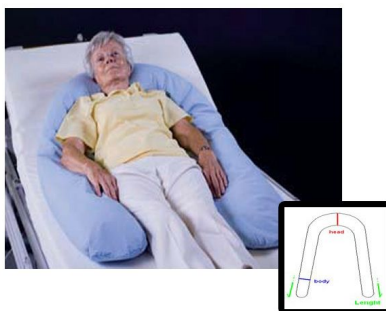

1543931 - Sloop katoen voor positioneringskussen Lang - 26 x 35 cm x 280 cm - 1 st

Beschrijving

Afneembare overtrek in katoen en wasbaar in de machine.

Specificaties

| | |
|-------------------------------------|--|
| Merk | Renol |
| SKU leverancier | RCM12288 |
| Normeringen | EN ISO 13485:2016; 14971:2012; 10993:2019; 10993-5:2009; 1041:2008; 15223-1:2016; 62366:2008 |
| Samenstelling | Katoen |
| Kleur sloop | Blauw |
| Materiaal | Katoen |
| Merk positioneringsmateriaal | Renol |
| Wasbaar | 60° C |
| Europese Regelgeving | MDR - 2017/745/EU - Klasse I |
| Type verpakking | Stuk |