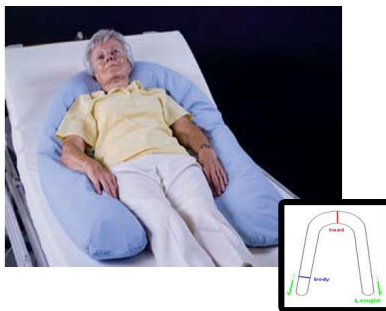

1543931 - Sloop katoen voor positioneringskussen Lang - 26 x 35 cm x 280 cm - 1 st

Beschrijving

Afneembare overtrek in katoen en wasbaar in de machine.

Specificaties

Merk	Renol
SKU leverancier	RCM12288
Normeringen	EN ISO 13485:2016; 14971:2012; 10993:2019; 10993-5:2009; 1041:2008; 15223-1:2016; 62366:2008
Samenstelling	Katoen
Kleur sloop	Blauw
Materiaal	Katoen
Merk positioneringsmateriaal	Renol
Wasbaar	60° C
Europese Regelgeving	MDR - 2017/745/EU - Klasse I
Type verpakking	Stuk