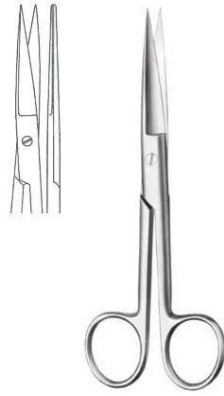

## 1006122 - Iris schaar - recht - 11 cm - 1 st

### Specificaties

<b>Merk</b>	Griffioen
<b>Product afmetingen</b>	L 11 cm
<b>Samenstelling</b>	Roestvrij staal
<b>sku</b>	1006122
<b>Normeringen</b>	ISO 13485:2016
<b>Kwaliteit instrumenten</b>	Standaard
<b>Punt instrumenten</b>	Scherp - Scherp
<b>Type schaar</b>	Iris schaar
<b>Vorm instrumenten</b>	Recht
<b>Europese Regelgeving</b>	MDD - 93/42/EEC - Klasse I
<b>Type verpakking</b>	Stuk