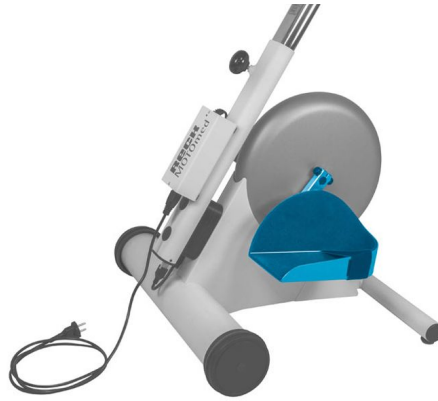

## 1553495 - Voetschalen voor MOTomed Viva

### Beschrijving

**MOTomed** veiligheidsvoetschalen met pedaalarm

#### Voordelen

- Metalen voetschalen met voering en antislip
- Met hoge veiligheidsrand aan de pedaalarm
- Aangename fixatie aan de hand van velcro-banden
- Breedte 12,5cm en lengte 24,3cm
- Pedaal radius verstelbaar in twee standen: 7,0cm en 12,5cm

### Specificaties

<b>Merk</b>	MOTomed
<b>Type verpakking</b>	Paar