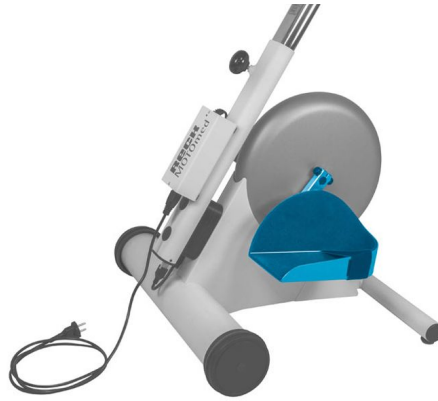

1553495 - Voetschalen voor MOTomed Viva

Beschrijving

MOTomed veiligheidsvoetschalen met pedaalarm

Voordelen

- Metalen voetschalen met voering en antislip
- Met hoge veiligheidsrand aan de pedaalarm
- Aangename fixatie aan de hand van velcro-banden
- Breedte 12,5cm en lengte 24,3cm
- Pedaal radius verstelbaar in twee standen: 7,0cm en 12,5cm

Specificaties

Merk	MOTomed
Type verpakking	Paar