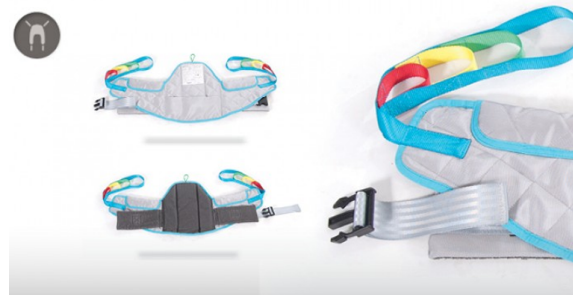

1601614 - Tilband - Ergo - XL - 110 - 132 cm - 250 kg - Staand - met lussen

Beschrijving

De hoogwaardige sta-tilband van **Ergolet** is ontworpen om uitzonderlijk comfort en ondersteuning te bieden tijdens transfers. Met extra zachte padding aan de bovenrand zorgt de tilband voor een aangename pasvorm, terwijl het anti-slipmateriaal aan de binnenkant van de rug extra stabiliteit en veiligheid biedt.

Speciaal ontwikkeld voor gebruik met Ergolet sta-hulpmiddelen, biedt deze sta-tilband ongeëvenaarde eenvoud en betrouwbaarheid, wat zowel de gebruiker als de verzorger gemoedsrust geeft.

De sta-tilband beschikt over:

- **Anti-slip** aan de binnenkant van de band om verschuiving tijdens het tillen te voorkomen.
- **Zachte padding** onder de armen voor extra comfort.
- Een **strap met klittenband en een gesp**.
- Een **positioneringszakje** voor het beter plaatsen van de tilband wanneer de gebruiker in een rolstoel zit.
- Een **gekleurde lus** aan de bovenkant van de rug om de maat en de middenlijn aan te duiden. De kleurgecodeerde banden maken het eenvoudiger om de juiste tilband te kiezen en zorgen voor de correcte liftconfiguratie, waardoor efficiënt en veilig werken wordt bevorderd.

Specificaties

Merk	Ergolet
sku	1601614
Hoofdsteun	Ja
Bevestiging tilbanden	Lussen
Maat	XL
Materiaal	Polyester
Max. gewicht volwassene	275 kg
Type tilband	Transfer tilband
Type verpakking	Stuk